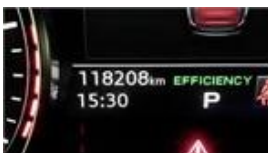

Equipamento

Notas Públicas

Dados Inspeção

<https://www.manheimtransportatucoche.es/es/transportes/manheim> **Localidade** - **Centro Leilão** **Madrid** **CALCULA TU TRANSPORTE**

Dados Inspeção

Localidade -
Centro Leilão Madrid