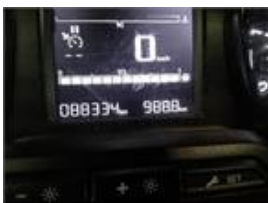

Equipamento

Notas Públicas

Dados Inspeção

<https://www.manheimtransportatucoche.es/es/transportes/manheim>
TRANSPORTE

Localidade -
Centro Leilão Madrid

Dados Inspeção

Localidade -
Centro Leilão Madrid