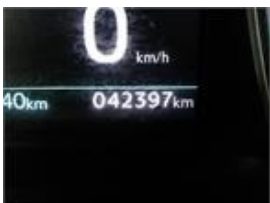

Equipamento

Notas Públicas

Dados Inspeção

[TRANSPORTE](https://www.manheimtransportatucoche.es/es/transportes/manheim)

Localidade -
Centro Leilão Madrid

Dados Inspeção

Localidade -
Centro Leilão Madrid