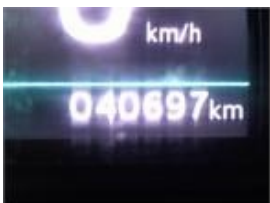

Equipamento

Notas Públicas

Dados Inspeção

[TRANSPORTE](https://www.manheimtransportatucoche.es/es/transportes/manheim)

Localidade Madrid
Centro Leilão Madrid

Dados Inspeção

Localidade Madrid
Centro Leilão Madrid