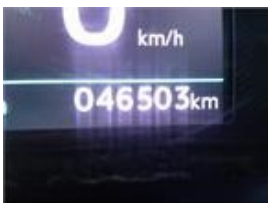

Equipamento

Notas Públicas

Dados Inspeção

[TRANSPORTE](https://www.manheimtransportatucoche.es/es/transportes/manheim)

Localidade Madrid
Centro Leilão Madrid

Dados Inspeção

Localidade Madrid
Centro Leilão Madrid