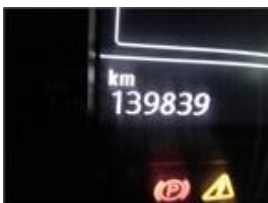

Equipamento

Notas Públicas

Dados Inspeção

IMPORTANTE: VER PERITACIÓN (Informe Técnico) PARA MÁS FOTOS + COMPROBAR POSIBLES DAÑOS + INFORMACIÓN ADICIONAL

Localidade -
Centro Leilão Madrid