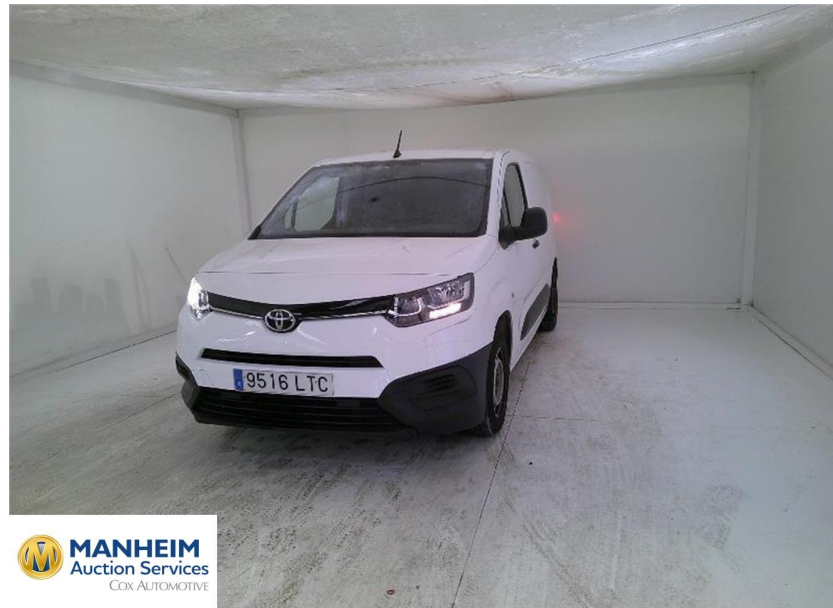

CONDITION REPORT

2021 TOYOTA Proace City PROACE CITY 1,5D 75KW (100CV)
GX 650KG MEDIA CV

2021 | 89904 KM | Manual | Gasóleo |

Informações Vendedor

9516LTC

CC	1499 cm3
Lugares	-
Nº Portas	4
Carroçaria	-
Cor	- BLANCO ARTIC
CV	-
VIN	YAREFYHYCGJ970181
Inspeção Técnica (IPO)	
DUA	Não
Data de Registo	30/09/2021
Data Ultima Revisão	-