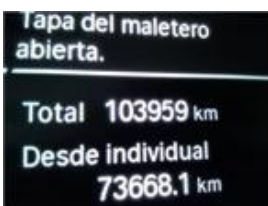

Equipamento

Notas Públicas

Dados Inspecção

REVISAR PERITACION PARA MÁS FOTOS E INFORMACIÓN ADICIONAL

Localidade -
Centro Leilão Madrid

Dados Inspecção

Localidade -
Centro Leilão Madrid