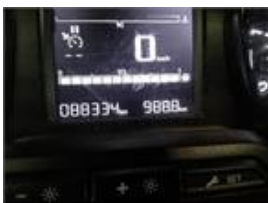

Equipamento

Notas Públicas

Dados Inspeção

<https://www.manheimtransportatucoche.es/es/transportes/manheim> **Localização** -
TRANSPORTE **Local** Madrid **CALCULA TU**

Dados Inspeção

Localização -
Local Madrid