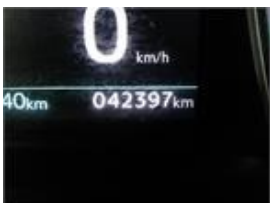

Equipamento

Notas Públicas

Dados Inspeção

[CALCULA TU TRANSPORTE](https://www.manheimtransportatucoche.es/es/transportes/manheim)

Localização -
Local Madrid

Dados Inspeção

Localização -
Local Madrid