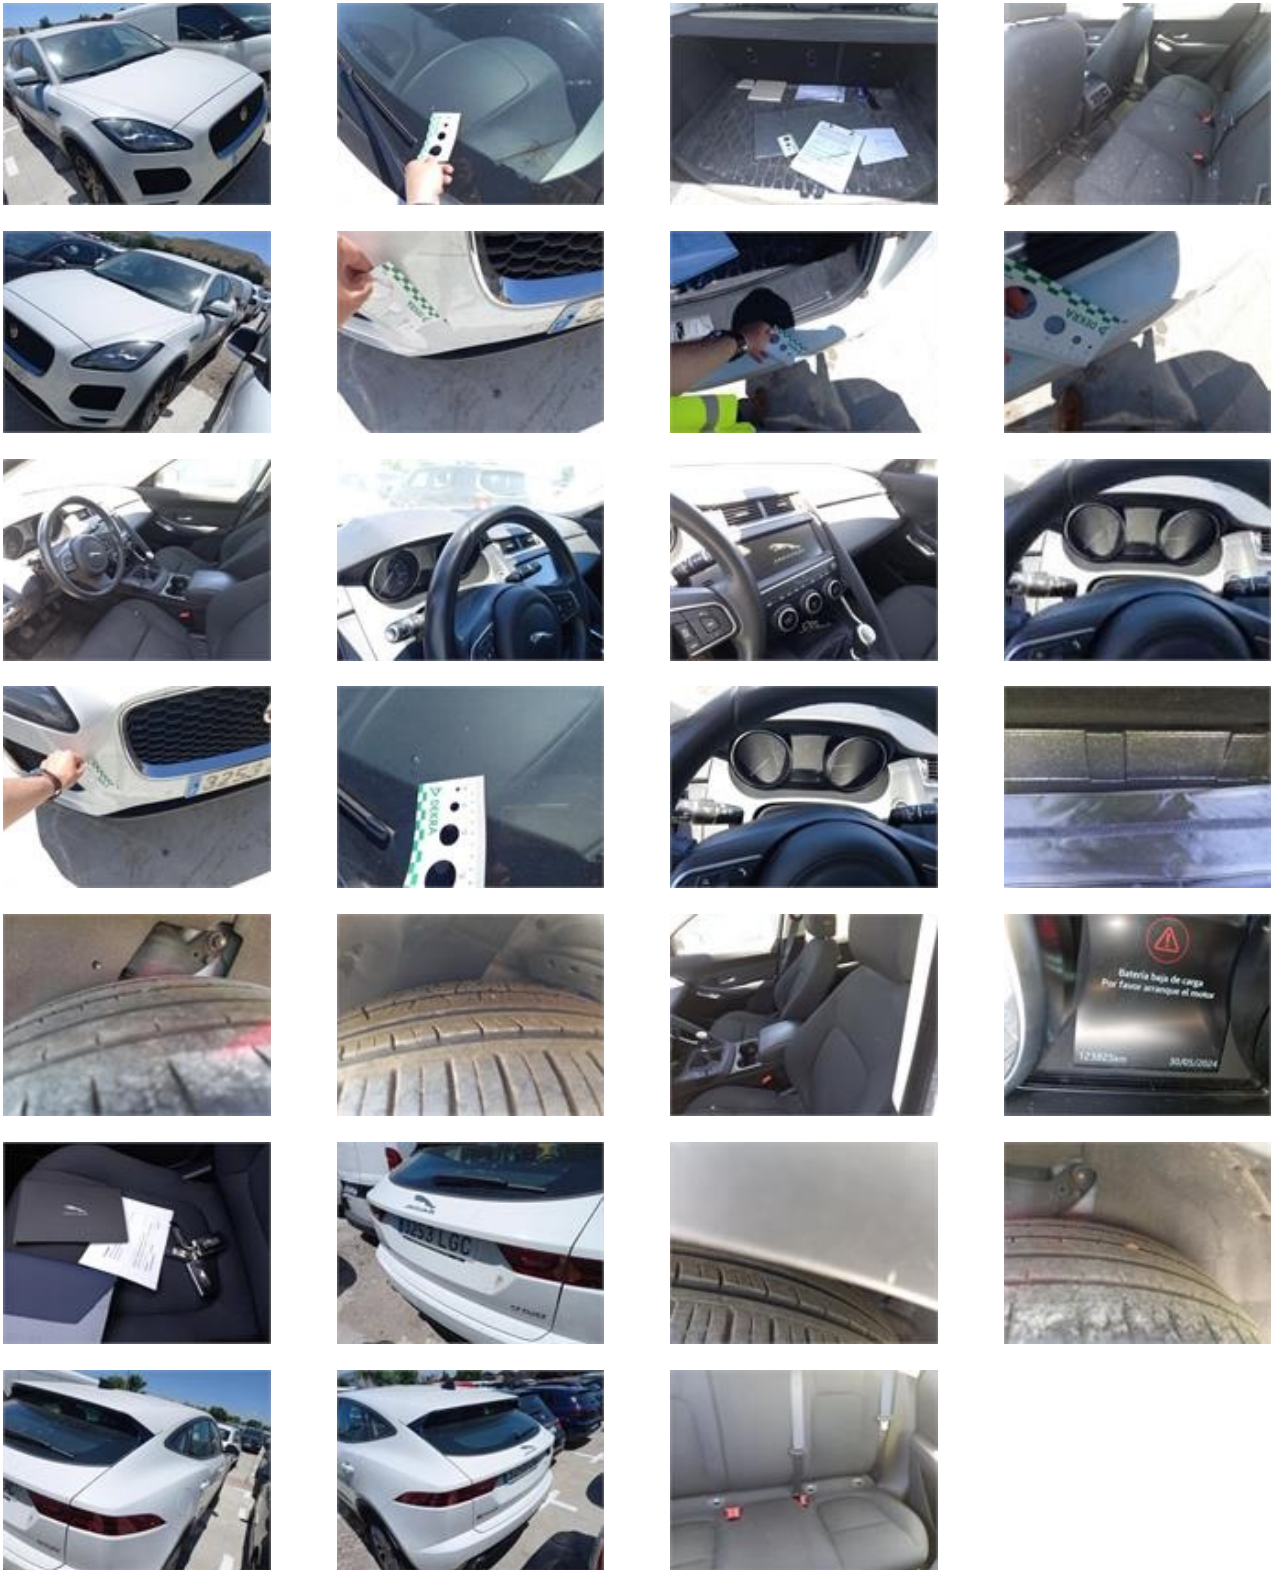

CONDITION REPORT

2020 Jaguar E-PACE 2 E-PACE 2.0D 110kW CV

2020 | 123823 KM | Manual | Diesel |

Informações Vendedor

3253LGC

Cilindradas	-
Lugares	-
Nº Portas	-
Carroceria	-
Cor	-
CV	-
VIN	SADFB2DN1L1Z82937
Inspeção Técnica	
DUA	Não
Ano Modelo	09/03/2020
Última Revisão	-

2ª CHAVE

LIVRO DE REVISÕES

IVA

Vendido no estado e uso em que se encontra

Equipamento

Notas Públicas

Dados Inspeção

IMPORTANTE: VER PERITACIÓN (Informe Técnico) PARA COMPROBAR POSIBLES DAÑOS E INFORMACIÓN ADICIONAL

Localização
Local

Madrid
Madrid

Dados Inspeção

Localização Madrid
Local Madrid

Fotos Detalhadas

Detalhe : -

Tipo : -

Ampliar imagem : -