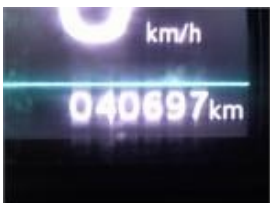

Equipamento

Notas Públicas

Dados Inspeção

[TRANSPORTE](https://www.manheimtransportatucoche.es/es/transportes/manheim)

Localização

Madrid

Local

Madrid

CALCULA TU

Dados Inspeção

Localização Madrid
Local Madrid