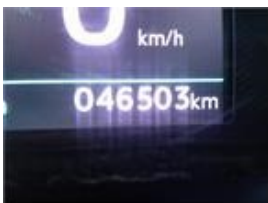

Equipamento

Notas Públicas

Dados Inspeção

[TRANSPORTE](https://www.manheimtransportatucoche.es/es/transportes/manheim)

Localização

Madrid

Local

Madrid

CALCULA TU

Dados Inspeção

Localização	Madrid
Local	Madrid