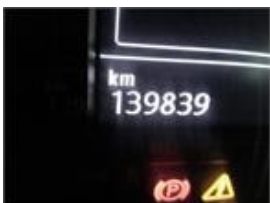

Equipamento

Notas Públicas

IMPORTANTE: VER PERITACIÓN (Informe Técnico) PARA MÁS FOTOS + COMPROBAR POSIBLES DAÑOS + INFORMACIÓN ADICIONAL

Dados Inspeção

Localização	-
Local	Madrid