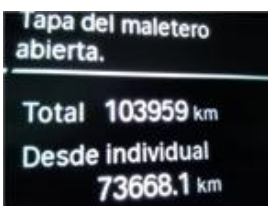

Equipamento

Notas Públicas

Dados Inspeção

REVISAR PERITACION PARA MÁS FOTOS E INFORMACIÓN ADICIONAL

Localização -
Local Madrid

Dados Inspeção

Localização -
Local Madrid