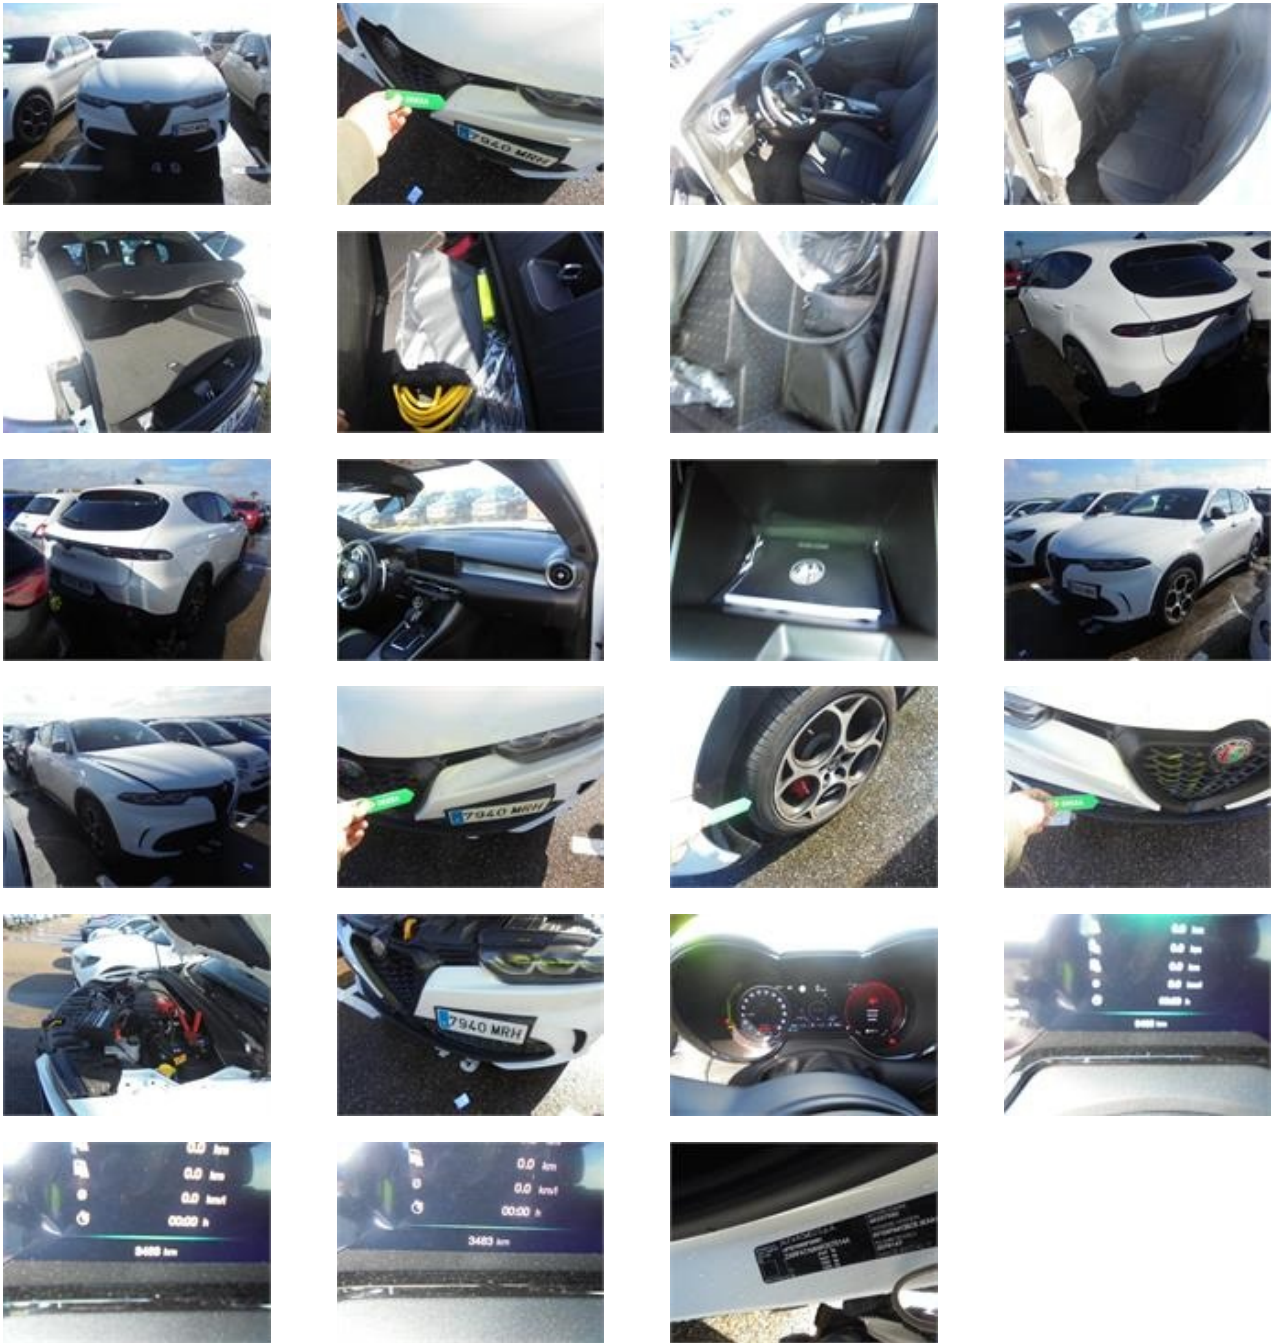

# CONDITION REPORT

2024 ALFA ROMEO Tonale TONALE 1.3 Multi-air PHEV  
Veloce Q4 CV

2024 | 3483 KM | auto | hybrid |

Informazioni dal Venditore

**7940MRH**

Cilindrata	-
Posti	-
Numero di Porte	-
Tipo Veicolo	-
Colore Carrozzeria	-
CV	-
VIN	ZARPATAW4R3076144
Ispezione Tecnica	
Certificato di Proprietà	No
Data Immatricolazione	10/05/2024
Data ultimo Tagliando	-
2ª CHAVE	
Libretto Manutenzione	
Tipo IVA	
Sold as Seen	

**Equipaggiamento**

**Note**

**Ispezione**

Piazzale  
Sede d'Asta

-  
Madrid

**Ispezione**

Piazzale  
Sede d'Asta

-  
Madrid