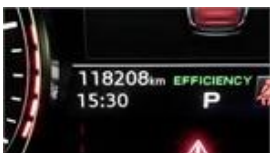

Equipaggiamento

Note

Ispezione

<https://www.manheimtransportatucoche.es/es/transportes/manheim> **Piazzale** -
Sede d'Asta Madrid **CALCULA TU**
TRANSPORTE

Ispezione

Piazzale -
Sede d'Asta Madrid