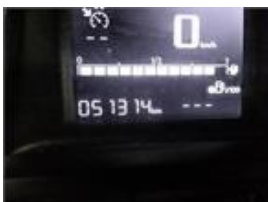

Equipaggiamento

Note

Ispezione

<https://www.manheimtransportatucoche.es/es/transportes/manheim> > CALCULA TU TRANSPORTE

Piazzale -
Sede d'Asta Madrid

Ispezione

Piazzale -
Sede d'Asta Madrid