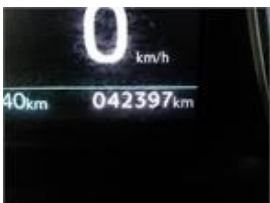

Equipaggiamento

Note

Ispezione

[CÁLCULA TU TRANSPORTE](https://www.manheimtransportatucoche.es/es/transportes/manheim)

Piazzale -
Sede d'Asta Madrid

Ispezione

Piazzale -
Sede d'Asta Madrid