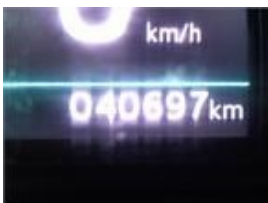

Equipaggiamento

Note

Ispezione

[TRANSPORTE](https://www.manheimtransportatucoche.es/es/transportes/manheim)

Piazzale
Sede d'Asta

Madrid
Madrid
CALCULA TU

Ispezione

Piazzale Madrid
Sede d'Asta Madrid