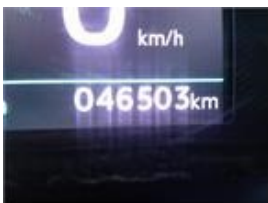

Equipaggiamento

Note

Ispezione

[TRANSPORTE](https://www.manheimtransportatucoche.es/es/transportes/manheim)

Piazzale
Sede d'Asta

Madrid
Madrid

Ispezione

Piazzale   Madrid
Sede d'Asta   Madrid