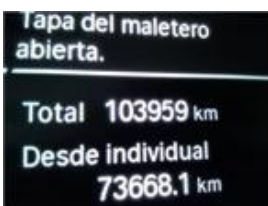

Equipaggiamento

Note

REVISAR PERITACION PARA MÁS FOTOS E INFORMACIÓN ADICIONAL

Ispezione

Piazzale	-
Sede d'Asta	Madrid

Ispezione

Piazzale	-
Sede d'Asta	Madrid