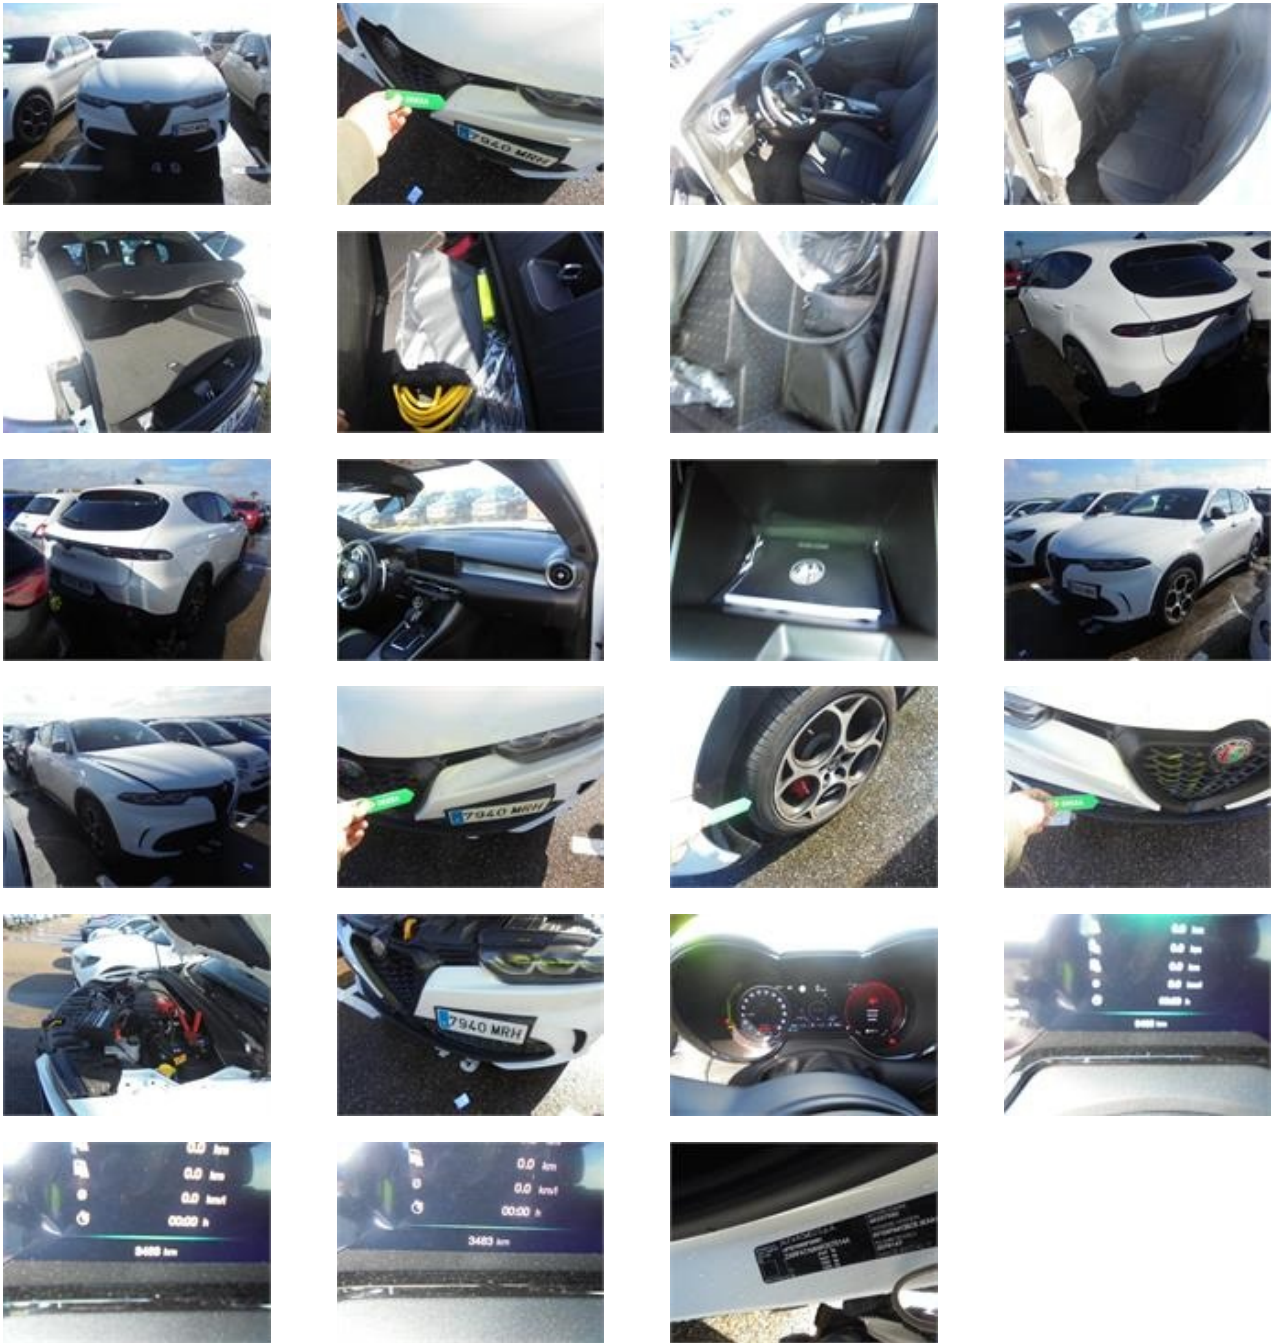

CONDITION REPORT

2024 ALFA ROMEO Tonale TONALE 1.3 Multi-air PHEV
Veloce Q4 HP

2024 | 3483 KM | auto | hybrid |

Seller Disclosure

7940MRH

Engine Size	-
Places assises	-
Nombre de portes	-
Type de carrosserie	-
Couleur carrosserie	-
HP	-
VIN	ZARPATAW4R3076144
Technical Inspection	
DUA	No
Mise en circulation	10/05/2024
Last Service Date	-

-  2^e CHAVE
-  CARNET D'ENTRETIEN
-  VAT
-  Vendus

Equipment

Notes publique

Inspection

Emplacement -
Auction Centre Madrid

Inspection

Emplacement -
Auction Centre Madrid

Damage Assesment