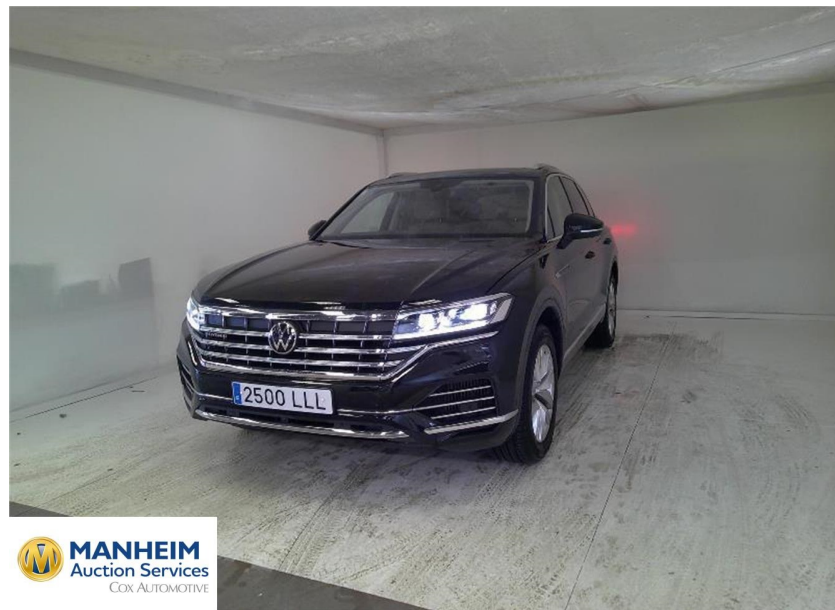

CONDITION REPORT

2020 Volkswagen Touareg TOUAREG EHYBRID ELEG 3.0 V6 TSI 280KW TIP 4M 381HP

2020 | 96538 KM | auto | | 381 hp

Seller Disclosure

2500LLL

Engine Size	2995 cm3
Places assises	-
Nombre de portes	5
Type de carrosserie	-
Couleur carrosserie	NEGRO PROFUNDO EFACT
HP	381 hp
VIN	WVGZZZCRZMD012702
Technical Inspection	
DUA	No
Mise en circulation	04/12/2020
Last Service Date	-