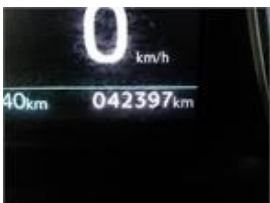

Equipamiento

Comentarios

Inspección

[TRANSPORTE](https://www.manheimtransportatucoche.es/es/transportes/manheim)

Ubicación -
Centro de Madrid
subastas CALCULA TU

Inspección

Ubicación -
Centro de Madrid
subastas