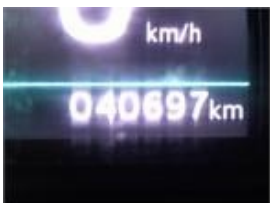

Equipamiento

Comentarios

Inspección

[TRANSPORTE](https://www.manheimtransportatucoche.es/es/transportes/manheim)

Ubicación: Madrid
Centro de subastas: Madrid
CALCULA TU

Inspección

Ubicación: Madrid
Centro de subastas: Madrid