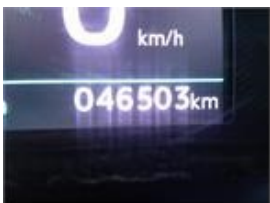

Equipamiento

Comentarios

Inspección

[TRANSPORTE](https://www.manheimtransportatucoche.es/es/transportes/manheim)

Ubicación: Madrid
Centro de subastas: Madrid
CALCULA TU

Inspección

Ubicación: Madrid
Centro de subastas: Madrid