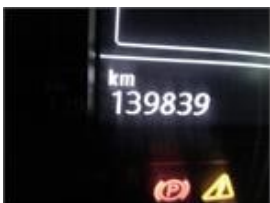

Equipamiento

Comentarios

IMPORTANTE: VER PERITACIÓN (Informe Técnico) PARA MÁS FOTOS + COMPROBAR POSIBLES DAÑOS + INFORMACIÓN ADICIONAL

Inspección

Ubicación: -
Centro de subastas: Madrid