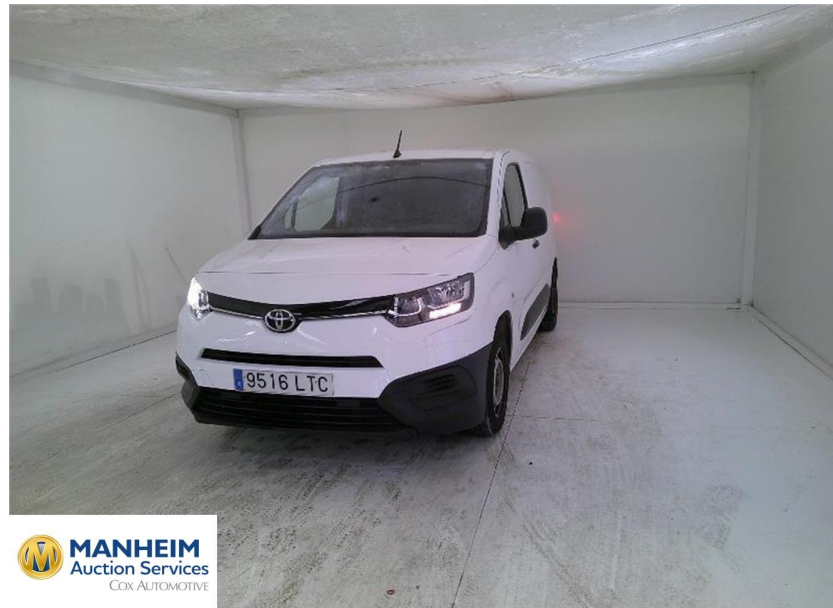

# CONDITION REPORT

2021 TOYOTA Proace City PROACE CITY 1,5D 75KW (100CV)  
GX 650KG MEDIA HP

2021 | 89904 KM | Manual | DIESEL |

Peritación proporcionada por el aportador

**9516LTC**

Cilindrada:	1499 cm3
Plazas:	-
Puertas:	4
Body Style	-
Color	- BLANCO ARTIC
HP	-
VIN	YAREFYHYCGJ970181
Inspección Técnica	
Permiso circulación	No
Fecha Matriculación:	30/09/2021
Último mantenimiento:	-