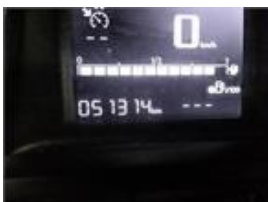

Zubehör

Öffentliche Anmerkungen

Inspection

<https://www.manheimtransportatucoche.es/es/transportes/manheim> > CALCULA TU TRANSPORTE

Standort -
Auction Centre Madrid

Inspection

Standort -
Auction Centre Madrid