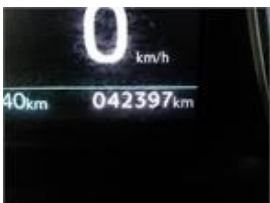

Zubehör

Öffentliche Anmerkungen

Inspection

<https://www.manheimtransportatucoche.es/es/transportas/manheim> **Standort** -
TRANSPORTE **Auction Centre** Madrid

Inspection

Standort -
Auction Centre Madrid