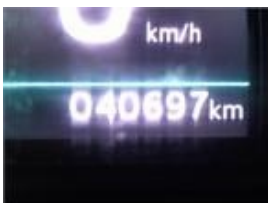

Zubehör

Öffentliche Anmerkungen

Inspection

[CALCULA TU TRANSPORTE](https://www.manheimtransportatucoche.es/es/transportas/manheim)

Standort Madrid
Auction Centre Madrid

Inspection

Standort Madrid
Auction Centre Madrid