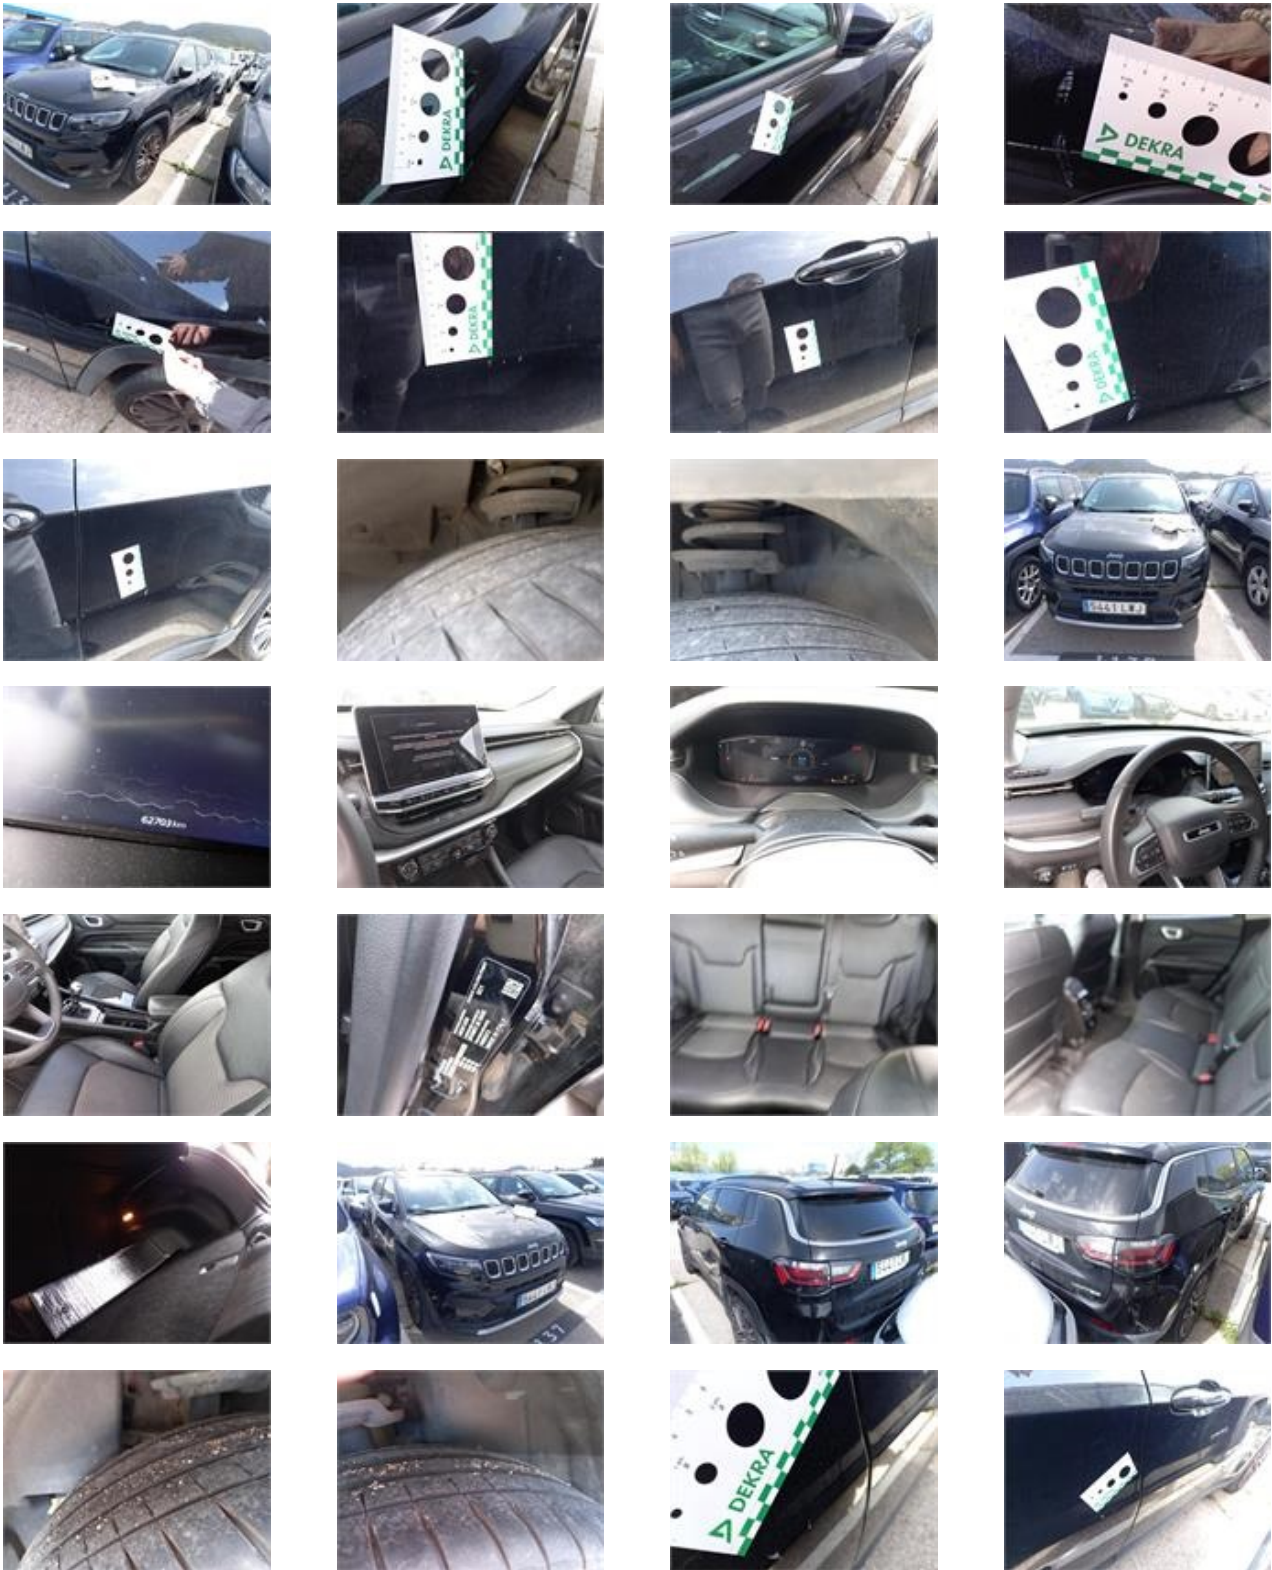

CONDITION REPORT

2022 JEEP Compass COMPASS 1.3 Gse T4 96kW (130CV)
Limited HP

2022 | 62703 KM | Manual | Petrol |

Seller Disclosure

5441LWJ

Engine Size	-
Sitze	-
Anzahl der Türen	-
Body Style	-
Body Colour	Negro
HP	-
VIN	ZACNJEC18NPR85506
Technical Inspection	
DUA	Nein
Registration Date	16.02.2022
Last Service Date	-

-  2^a CHAVE
-  SERVICEHEFT
-  VAT
-  Verkauft wie gesehen

Zubehör

Öffentliche Anmerkungen

Inspection

IMPORTANTE: VER PERITACIÓN (Informe Técnico) PARA COMPROBAR POSIBLES DAÑOS E INFORMACIÓN ADICIONAL

Standort -
Auction Centre Madrid

Damage Detail : -
Damage Type : -
Damage Size : -